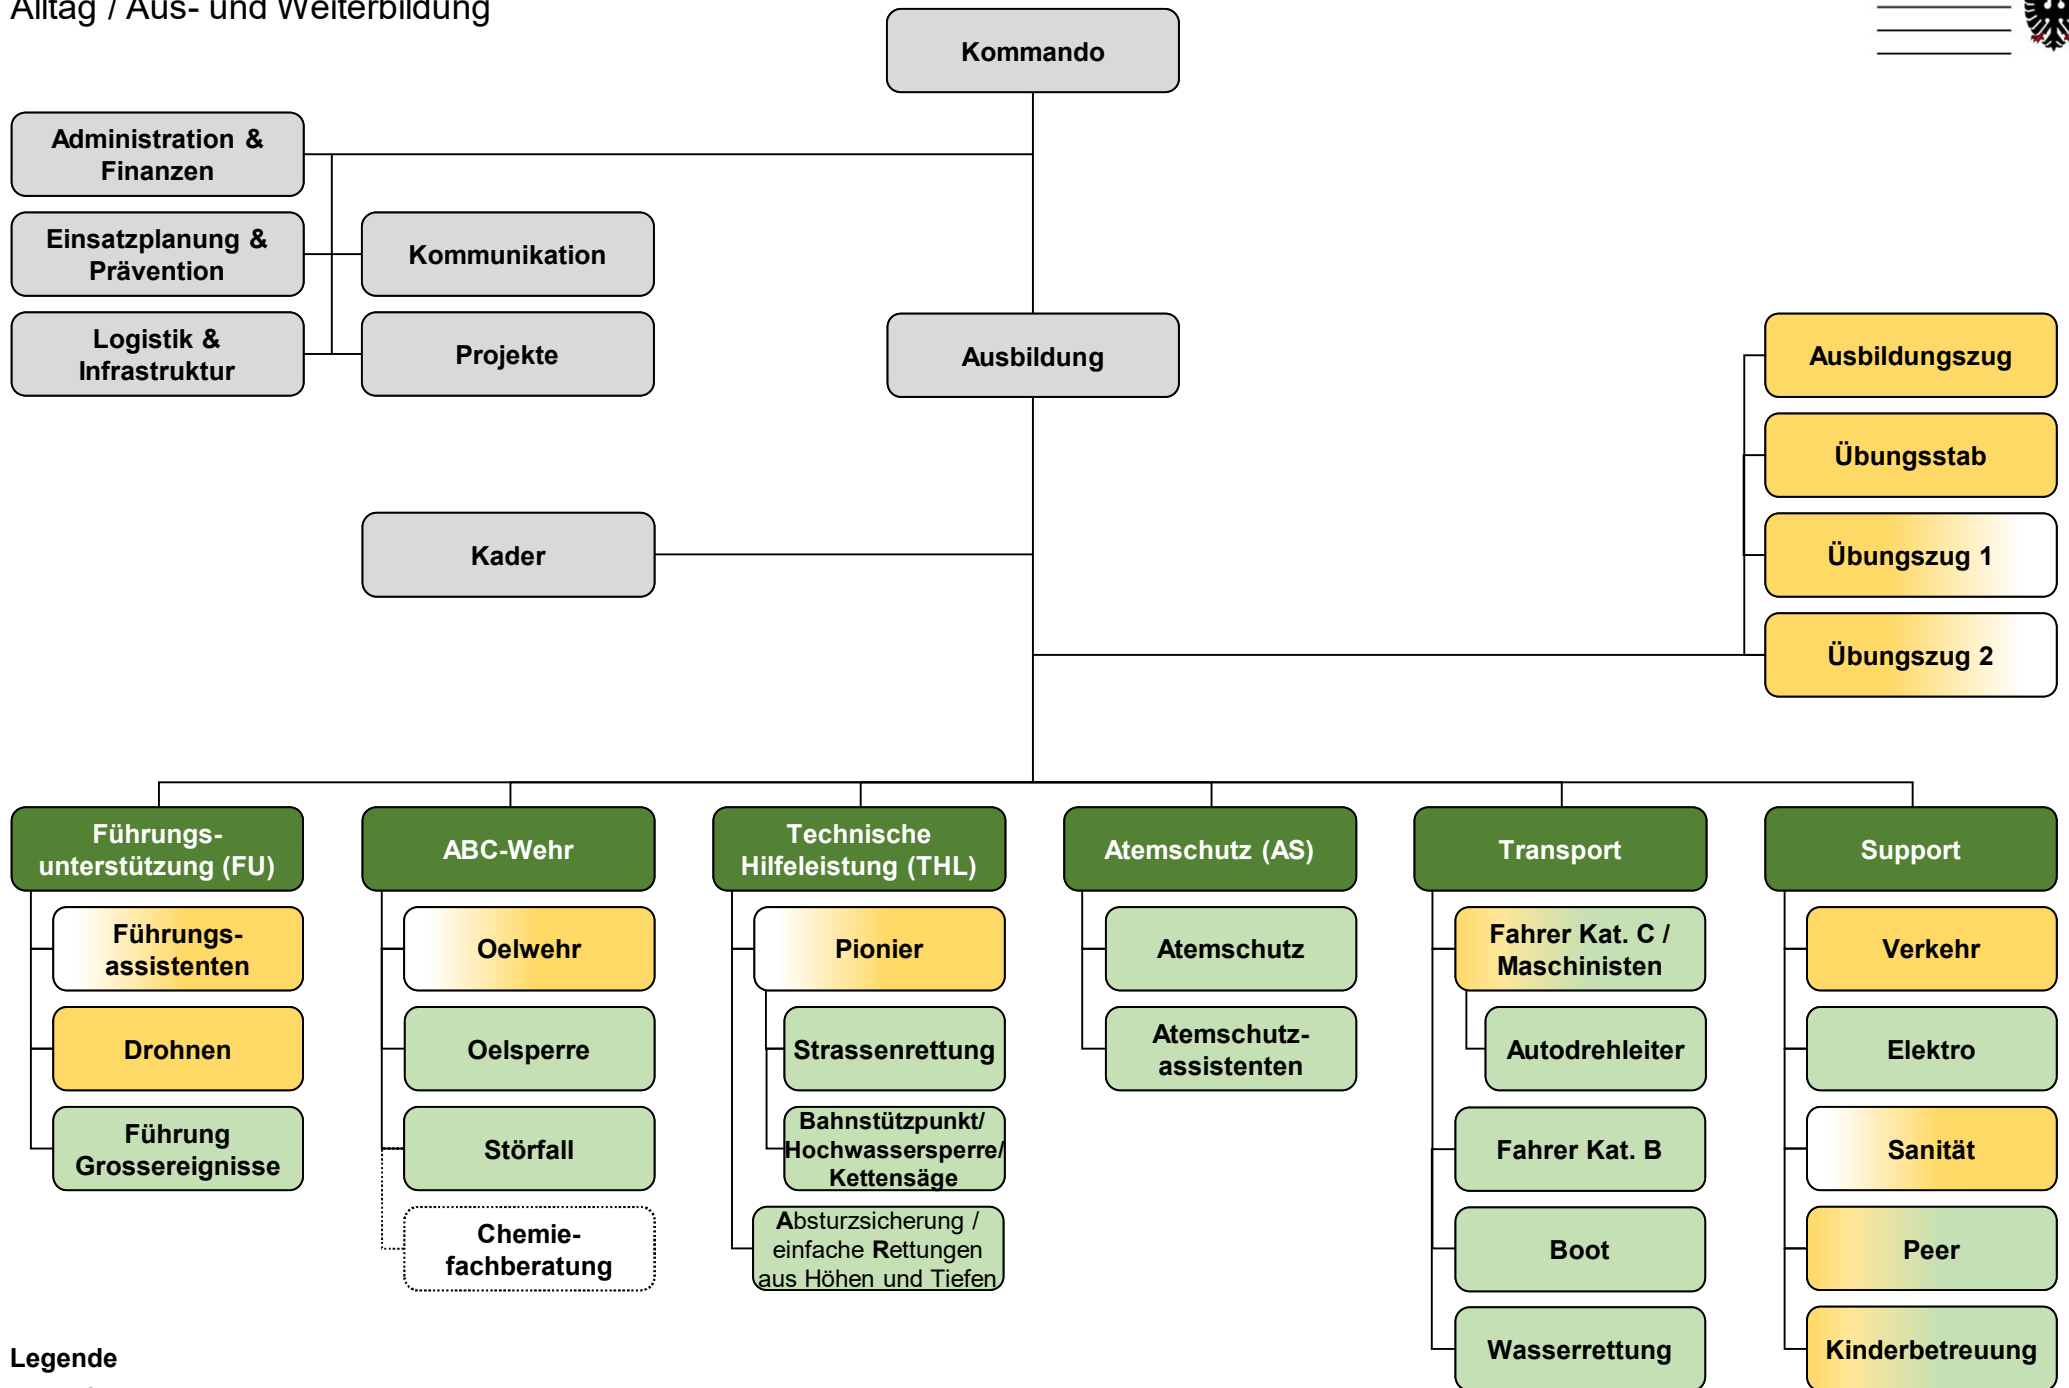

# Organigramm Feuerwehr Aarau

Alltag / Aus- und Weiterbildung

## Legende

- Operative Ebene
- Grundeinteilung
- Grundeinteilung (1. Teil)
- Grundeinteilung (2. Teil)
- Fachbereich
- Sachbereich (Doppelfunktion)
- Grundeinteilung sowie Doppelfunktion möglich
- Zugeteilt Feuerwehr Aarau