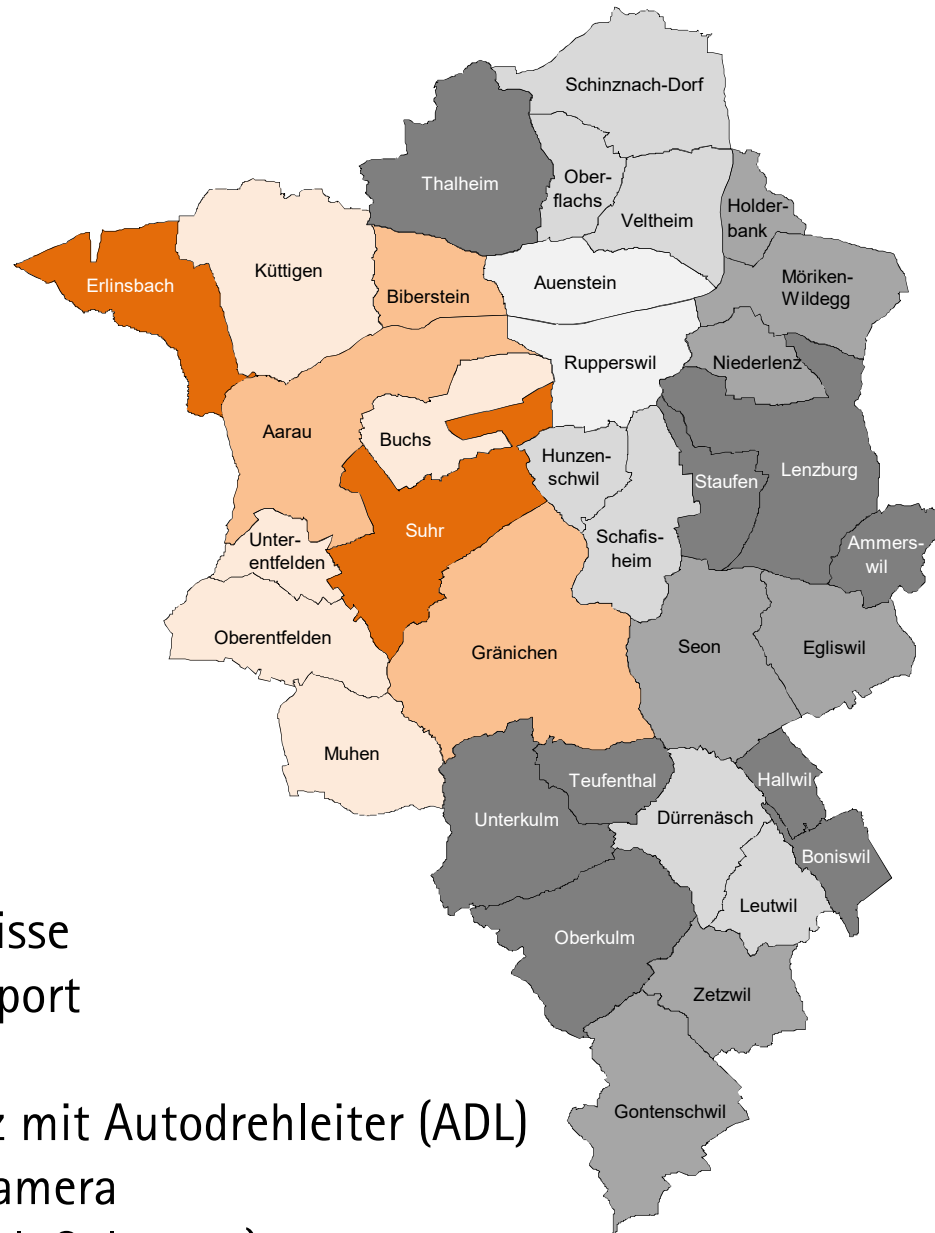

# Stützpunktgebiet A + B

## Feuerwehr Aarau

Gemeinden	Feuerwehr
Aarau	FW Aarau
Ammerswil	FW Regio Lenzburg
Auenstein	FW Rapperswil-Auenstein
Biberstein	FW Aarau
Boniswil	FW Boniswil-Hallwil
Buchs	FW Buchs
Dürrenäsch	FW Dürrenäsch-Leutwil
Egliswil	FW Seon-Egliswil
Erlinsbach	FW Erlinsbach
Gontenschwil	FW Gontenschwil-Zetzwil
Gränichen	FW Gränichen
Hallwil	FW Boniswil-Hallwil
Holderbank	FW Chestenberg
Hunzenschwil	FW Hunzenschwil-Schafisheim
Küttigen	FW Küttigen
Lenzburg	FW Regio Lenzburg
Leutwil	FW Dürrenäsch-Leutwil
Möriken-Wildegg	FW Chestenberg
Muhlen	FW Entfelden-Muhlen
Niederlenz	FW Chestenberg
Oberentfelden	FW Entfelden-Muhlen
Oberflachs	FW Schenkenbergtal
Oberkulm	FW Mittleres Wynental
Rapperswil	FW Rapperswil-Auenstein
Schafisheim	FW Hunzenschwil-Schafisheim
Schinznach-Dorf	FW Schenkenbergtal
Seon	FW Seon-Egliswil
Staufen	FW Regio Lenzburg
Suhr	FW Suhr
Teufenthal	FW Mittleres Wynental
Thalheim	FW Thalheim
Unterentfelden	FW Entfelden-Muhlen
Unterkulm	FW Mittleres Wynental
Veltheim	FW Schenkenbergtal
Zetzwil	FW Gontenschwil-Zetzwil

### Einsätze

- Brandereignisse
- Wassertransport
- Atemschutz
- Löscheinsatz mit Autodrehleiter (ADL)
- Wärmebildkamera
- Oelwehr (exkl. Oelsperre)