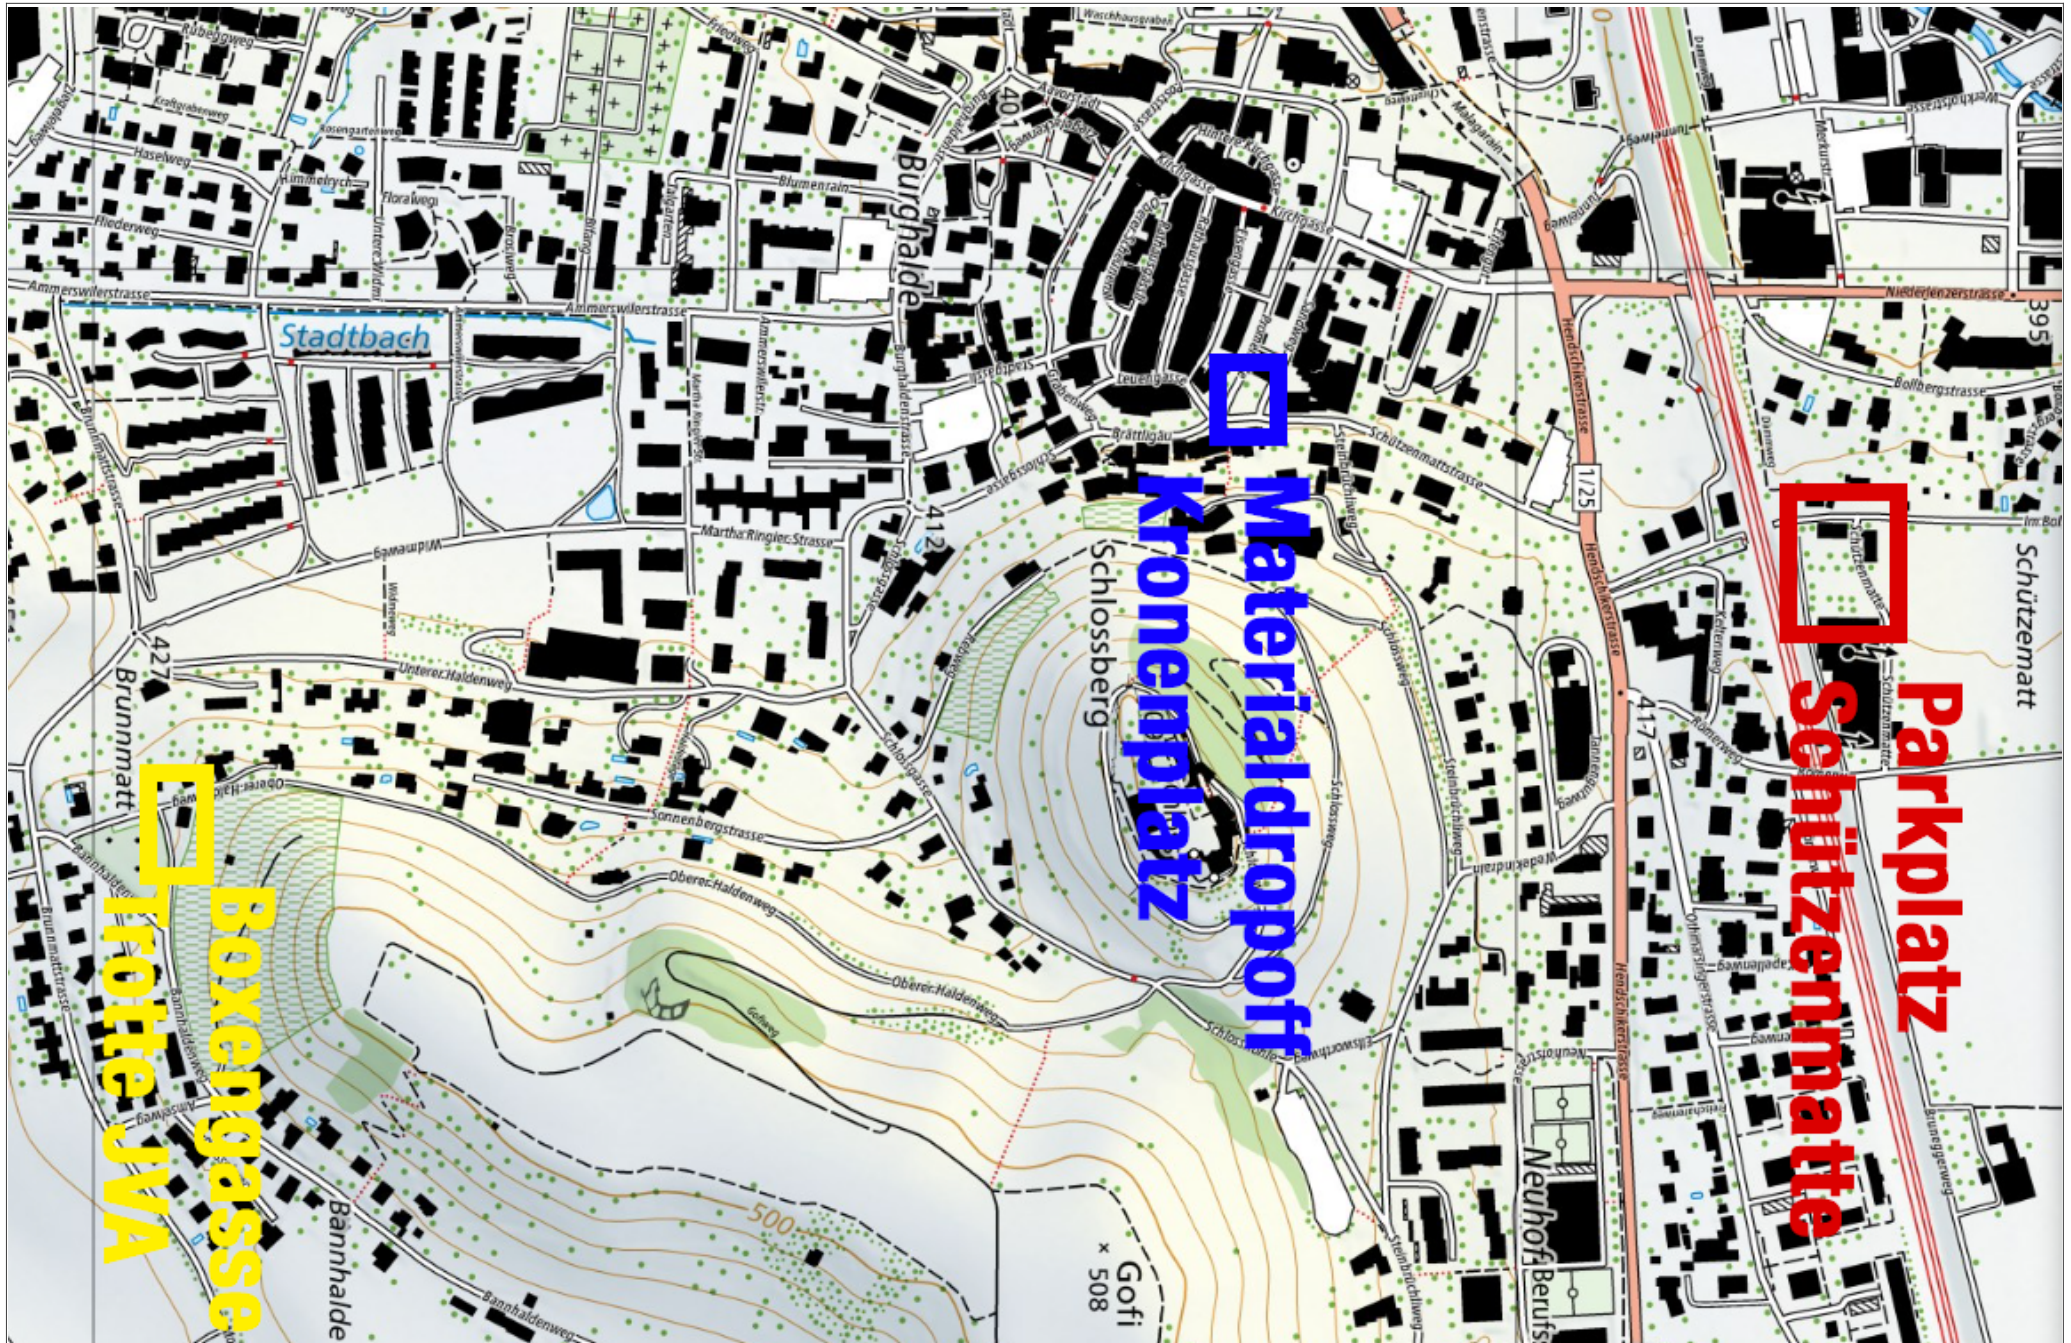

Situationsplan